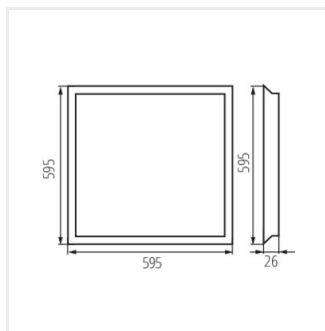

BLINGO U E125LM 30NW

BLINGO U E125LM 60NW

BLINGO U E125LM 120NW

BLINGO U E125LM 30NW

BLINGO U E125LM 60NW

BLINGO U E125LM 120NW

BLINGO CV

Süllyesztett LED panel tápegység nélkül