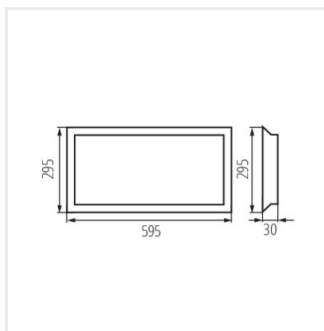

BLINGO U E125LM 30NW