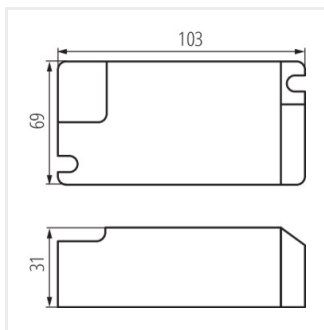

- Anyag: műanyag

BLINGO DRV42W DALI BK

BLINGO DRV40W1-10V BK

BLINGO DRV 32W ON-OFF

BLINGO DRV 40W ON-OFF

BLINGO DRV

LED tápegység

BLINGO DRV 24W ON-OFF