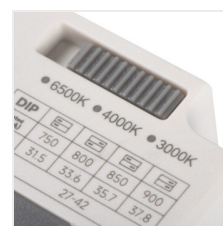

## Kanlux BLINGO CCT

- 5 év garancia a weblapon elérhető garancianyilatkozatnak megfelelően
- Panel/keret anyaga: acél

Switch  
Power

low  
UGR

up to

125  $\frac{\text{lm}}{\text{W}}$

[V] 220-240 AC	[Hz] 50	$\geq 50000$	[h] 50000	ellipse $\leq 6x$ MacAdam	Ra 80	SMD
		IP 20		$\text{TCI}$ 5 $\pm$ 25		
[mm] 0,5-2,5	[m] 0,5m	CE	EAC	UK CA		

BLINGO 28-35W 6262CCT

**UGR**

BLINGO 28-35W 6262CCT	<b>37274</b>	max 35	3900 4200 4200	3000 3500 4000	90	<19	fehér
BLINGO U29-35W 60CCT	<b>37277</b>	max 35	4040 4360 4260	3000 4000 6500	90	<19	fehér
BLINGO U29-35W 120CCT	<b>37278</b>	max 35	4040 4360 4260	3000 4000 6500	90	<19	fehér