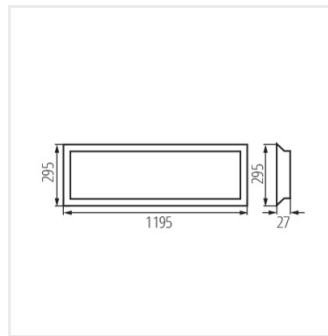

BLINGO 28-35W 6262CCT

BLINGO U29-35W 60CCT

BLINGO U29-35W 120CCT

BLINGO 28-35W 6262CCT

BLINGO U29-35W 60CCT

BLINGO U29-35W 120CCT

Number	Current	Power	Switch position		Luminous flux		
			1	2	3000K	4000K	6500K
1	750mA	29W	-	-	3360	3620	3520
2	800mA	31W	ON	-	3580	3860	3780
3	850mA	33W	-	ON	3820	4120	4020
4	900mA	35W	ON	ON	4040	4360	4260