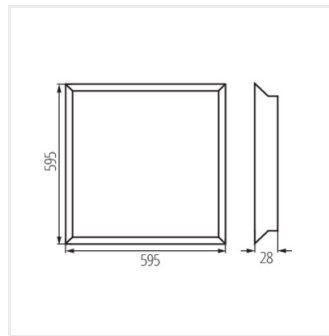

BLINGO 28-35W 6262CCT

BLINGO U29-35W 60CCT

BLINGO U29-35W 120CCT

BLINGO 28-35W 6262CCT

BLINGO U29-35W 60CCT

BLINGO U29-35W 120CCT

Number	Current	Power	Switch position		Luminous flux		
			1	2	3000K	4000K	6500K
1	750mA	29W	-	-	3360	3620	3520
2	800mA	31W	ON	-	3580	3860	3780
3	850mA	33W	-	ON	3820	4120	4020
4	900mA	35W	ON	ON	4040	4360	4260