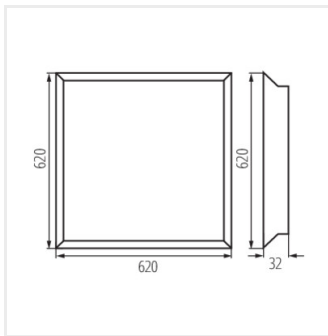

BLINGO 28-35W 6262CCT