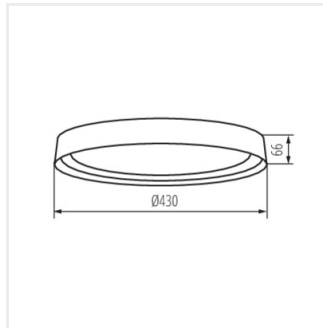

NIFU LED

Mennyezeti LED lámpa

NIFU LED17,8W NW W/BR

NIFU LED17,8W NW W/W

NIFU LED17,8W NW W/B

NIFU LED17,8W NW W/BR

NIFU LED17,8W NW W/W

NIFU LED17,8W NW W/B