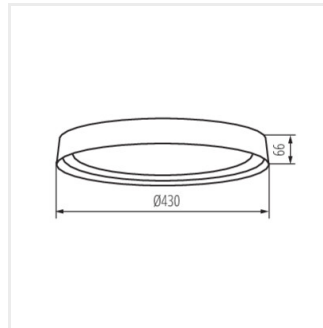

NIFU LED

Mennyezeti LED lámpa

NIFU LED17,8W NW W/BR

NIFU LED17,8W NW W/W

NIFU LED17,8W NW W/B

NIFU LED17,8W NW W/BR

NIFU LED17,8W NW W/W

NIFU LED17,8W NW W/B