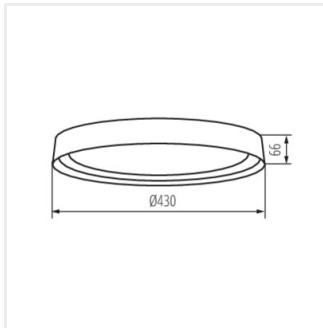

NIFU LED

Mennyezeti LED lámpa

NIFU LED17,8W NW W/BR

NIFU LED17,8W NW W/W

NIFU LED17,8W NW W/B

NIFU LED17,8W NW W/BR

NIFU LED17,8W NW W/W

NIFU LED17,8W NW W/B