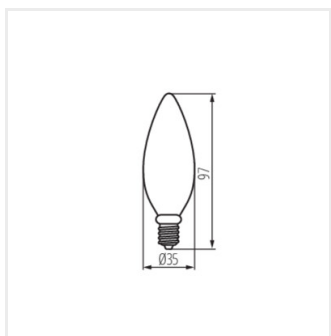

XLED EX C35E14

2025.02.25, 09:10

Fenntartjuk a műszaki változtatások bevezetésének jogát. A jelen anyagban található adatok jogi szempontból nem kötelező érvényűek.

Fotometria: adott termék vizsgálatokor elért eredmények.

Kanlux S.A. ul. Objazdowa 1-3, 41-922 Radzionków, Poland kanlux@kanlux.com