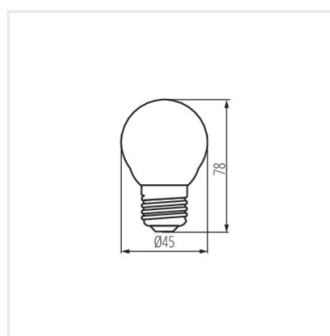

XLEDEX G45E27 3,8W

© 2025 Kanlux S.A. Wszelkie prawa zastrzeżone.

Fenntartjuk a műszaki változtatások bevezetésének jogát. A jelen anyagban található adatok jogi szempontból nem kötelező érvényűek.

Fotometria: adott termék vizsgálatokor elért eredmények.

Kanlux S.A. ul. Objazdowa 1-3, 41-922 Radzionków, Poland kanlux@kanlux.com

HU