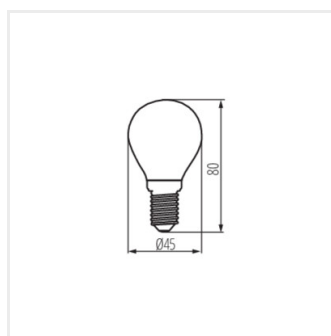

XLEDEX G45E14 3,8W-WW

XLEDEX G45E14 3,8W-NW

XLEDEX G45E27 3,8W-WW

XLEDEX G45E27 3,8W-NW

XLEDEX G45E14 3,8W

XLEDEX G45E27 3,8W

© 2025 Kanlux S.A. Wszelkie prawa zastrzeżone.

Fenntartjuk a műszaki változtatások bevezetésének jogát. A jelen anyagban található adatok jogi szempontból nem kötelező érvényűek.