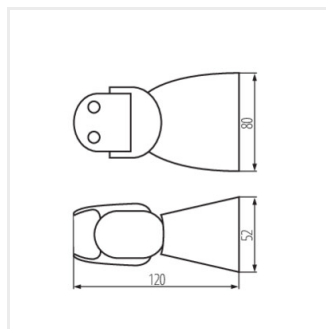

ALER-N

PIR mozgásérzékelő

ALER-N