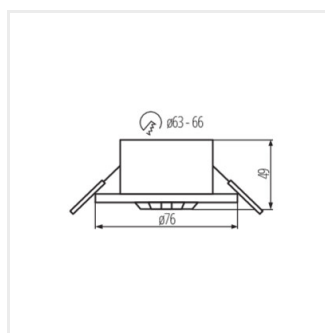

37370 MERGE-WT-O-W

PIR mozgásérzékelő

 220-240 AC	 50	 IP 65/20			 max 8	 3-2000
 -20÷40		 0,75÷1,5				

MERGE-WT-O-W 37370 1200 szerelés: mennyezeti süllyesztett H360 10-30 PIR

- Anyag: műanyag

MERGE-WT-O-W