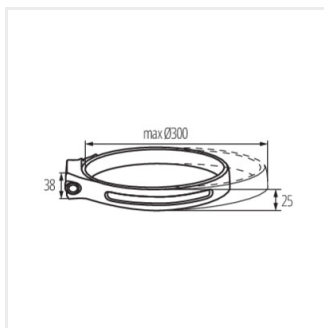

MAXIL ACCU

Fejlámpa

 3,7 DC 18650 ACCU	 max 350	 6500/9500	 ellipse ≤ 6° MacAdam		 0+25	 0,1m
						

MAXIL ACCU

IP 

MAXIL ACCU 37391 44

A Kanlux MAXIL ACCU a Kanlux első fejlámpája. Az erős gumiszerkezet és az állítható pántkörfogot (csúszásmentes felülettel) lehetővé teszi, hogy bármilyen korú és fejkörfogatú személyhez illeszkedjen. A Kanlux MAXIL ACCU fejlámpa C típusú USB-n keresztül tölthető. Két fényforrással rendelkezik - a fő fényforrással (LED COB) és egy alacsonyabb fényerősségű oldalsó fénnel. A teljes töltési idő legfeljebb 3 óra, a működési idő pedig akár 9 óra. A Kanlux MAXIL ACCU fejlámpa többféle világítási móddal és állítható fényerővel rendelkezik.

- A készlet töltőt nem tartalmaz (5V DC)

MAXIL ACCU

Fejlámpa

MAXIL ACCU

MAXIL ACCU