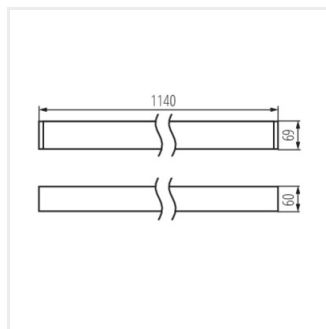

AL-MSH-NT

LED lámpatest

AL-MSH-WW-MAT-B-NT