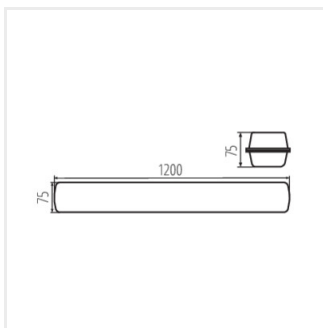

MAH PRO 38W 12R-NW