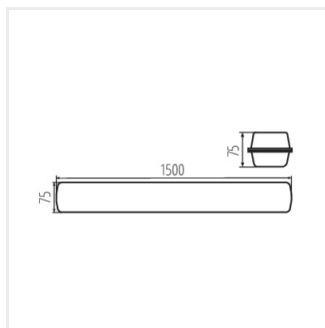

MAH PRO 52W 15R-NW