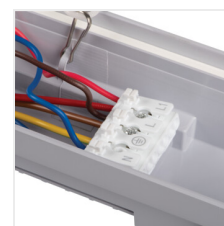

MAH PRO

Oprawa pyłoszczelna LED

up to
170 $\frac{\text{lm}}{\text{W}}$

IP 65

$[\text{V}]$ 220-240 AC	$[\text{Hz}]$ 50	≥ 80000	$[\text{h}]$ 50000	ellipse $\leq 6x$ MacAdam	Ra 80	SMD
		IP 65		$[\text{°C}]$ -20÷40		IK 08
	$[\text{mm}^2]$ 1÷2,5	---m 0,5m	CE	EAC	PZH	UK CA

Oprawy Kanlux MAH PRO to najnowsza seria hermetycznych opraw, charakteryzująca się otwieraną obudową, zaprojektowana z myślą o najwyższej jakości i funkcjonalności. Wyposażone w markowe komponenty, w tym zasilacz TRIDONIC oraz diody LED Everlight, umożliwiają udzielenie aż do 5 lat gwarancji. Te oprawy są synonimem niezawodności. Ze skutecznością świetlną sięgającą do 170lm/W oraz parametrem IP65, zapewniają doskonałe oświetlenie w każdych warunkach. Dodatkowo, dzięki możliwości regulacji mocy i strumienia świetlnego, oraz opcji wymiany zasilacza i dodania czujnika ruchu, są niezwykle wszechstronne w ich stosowaniu. Łatwa instalacja poprzez szybkozłączki oraz oprzewodowanie przelotowe sprawia, że montaż jest szybki i bezproblemowy. Dodatkową zaletą jest wysoka ochrona na uszkodzenia mechaniczne IK08. To niezastąpiona seria dla tych, którzy wymagają doskonałej jakości i niezawodności w każdych warunkach.