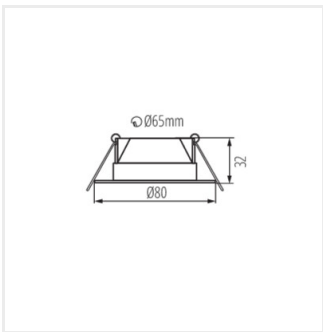

FIZU

Mélysugárzó lámpatest

FIZU IP44 4,8W NW-W

FIZU IP44 4,8W NW-B

FIZU 4,8W NW-W

FIZU 4,8W NW-B

FIZU 4,8W WW-W

FIZU 4,8W WW-B