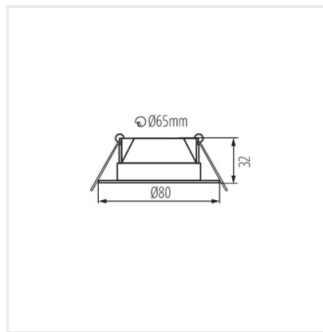

FIZU IP44 4,8W NW-B