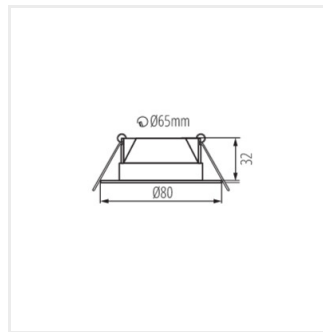

FIZU 4,8W NW-W