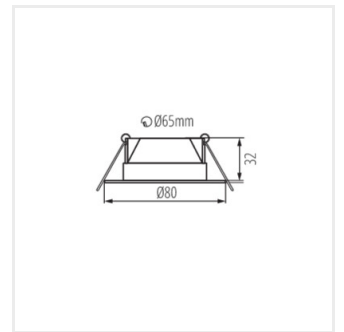

FIZU 4,8W NW-B