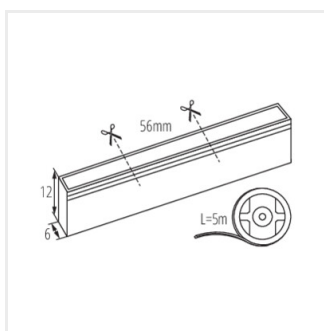

NEON LED RGB

Neon LED

NEON 13,5W/M IP65-RGB

IP

NEON 13,5W/M IP65-RGB **38400** 1m = 13,5 1m=80 65 RGB 5000

- 3 év garancia a weblapon elérhető garancianyilatkozatnak megfelelően

NEON LED RGB

Neon LED

NEON 13,5W/M IP65-RGB

NEON 13,5W/M IP65-RGB

NEON LED RGB

Neon LED

Tartozékok

38403	NEON RGB END CAP	NEON LED RGB cap, NEON RGB END CAP (38403).
		
38402	NEON RGB END CAP HOLE	NEON LED RGB cap, NEON RGB END CAP HOLE (38402).
		
38401	NEON RGB MOUNTINGCLIP	Mounting bracket for NEON LED RGB, NEON RGB MOUNTINGCLIP (38401).
