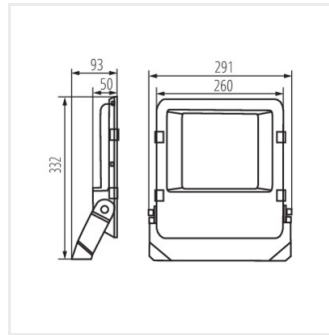

FL AGOR PRO 150W NW