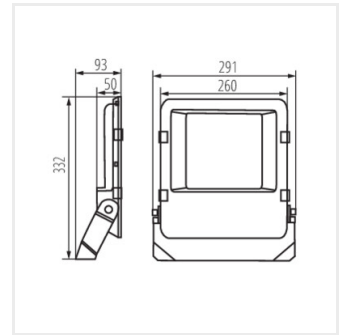

FL AGOR/A PRO 150W NW

Létrehozás dátuma: 30.10.2024, 13:05

Fenntartjuk a műszaki változtatások bevezetésének jogát. A jelen anyagban található adatok jogi szempontból nem kötelező érvényűek.

Fotometria: adott termék vizsgálatokor elért eredmények.