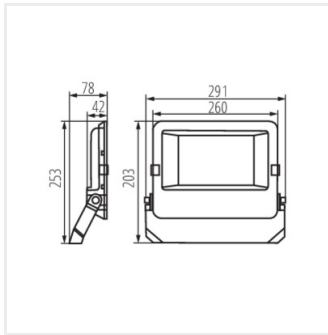

FL AGOR PRO 100W NW