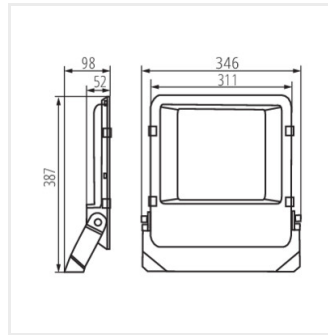

FL AGOR PRO 200W NW