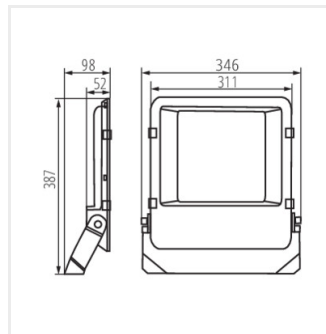

FL AGOR PRO 200W NW