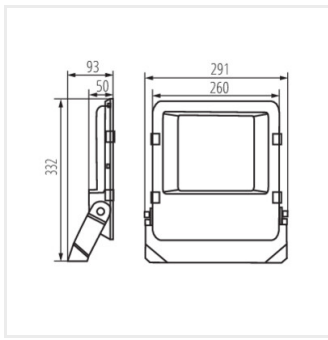

FL AGOR/A PRO 150W NW