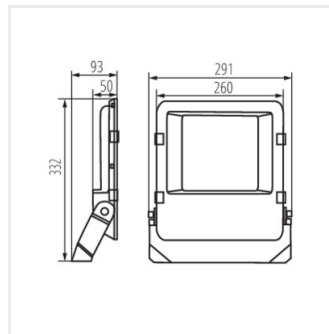

FL AGOR PRO 150W NW