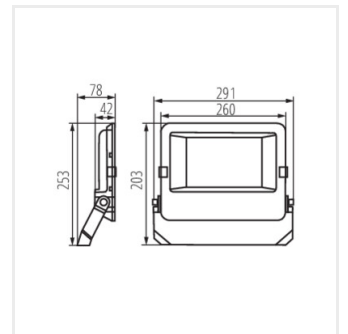

FL AGOR/A PRO 100W NW