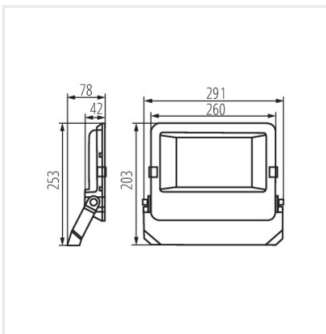

FL AGOR PRO 100W NW