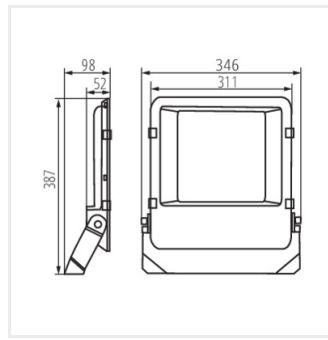

FL AGOR/A PRO 200W NW

Tartozékok

38426 FL AGOR PRO GRID 100W Protective grid for floodlight FL AGOR PRO 100W, FL AGOR PRO GRID 100W, black (38426)

38427 FL AGOR PRO GRID 150W Protective grid for floodlight FL AGOR PRO 150W, FL AGOR PRO GRID 150W, black (38427)

38428 FL AGOR PRO GRID 200W Protective grid for floodlight FL AGOR PRO 200W, FL AGOR PRO GRID 200W, black (38428)

Létrehozás dátuma: 29.11.2024, 10:16

Fenntartjuk a műszaki változtatások bevezetésének jogát. A jelen anyagban található adatok jogi szempontból nem kötelező érvényűek.

Fotometria: adott termék vizsgálatokor elért eredmények.