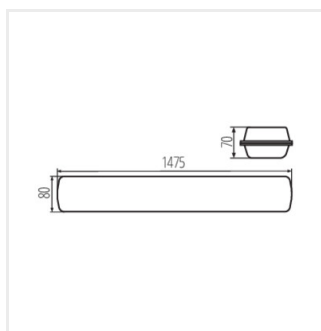

MAH MAX

Por- és páramentes LED-lámpatest

MAH MAX 19W 06 NW RYF

MAH MAX 38W 12 NW RYF

MAH MAX 48W 15 NW RYF

MAH MAX 19W 06 NW RYF

MAH MAX 38W 12 NW RYF

MAH MAX 48W 15 NW RYF