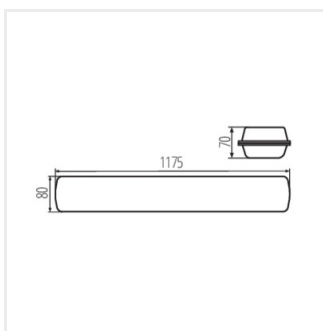

MAH MAX

Por- és páramentes LED-lámpatest

MAH MAX 19W 06 NW RYF

MAH MAX 38W 12 NW RYF

MAH MAX 48W 15 NW RYF

MAH MAX 19W 06 NW RYF

MAH MAX 38W 12 NW RYF

MAH MAX 48W 15 NW RYF