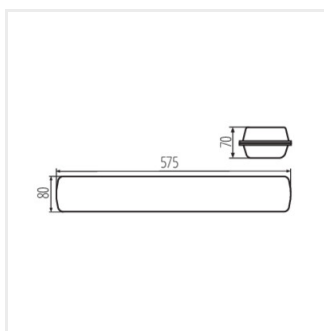

MAH MAX

Por- és páramentes LED-lámpatest

MAH MAX 19W 06 NW RYF

MAH MAX 38W 12 NW RYF

MAH MAX 48W 15 NW RYF

MAH MAX 19W 06 NW RYF

MAH MAX 38W 12 NW RYF

MAH MAX 48W 15 NW RYF