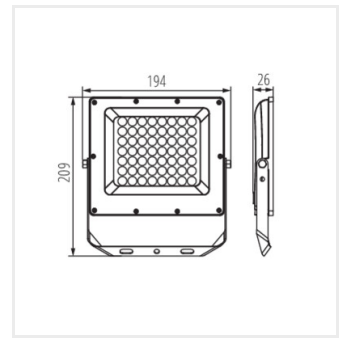

ACETE 50W CCT GR