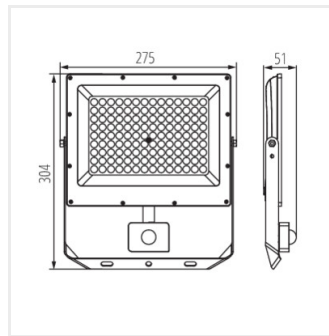

ACETE 100W CCT SE GR

Létrehozás dátuma: 09.01.2025, 09:40

Fenntartjuk a műszaki változtatások bevezetésének jogát. A jelen anyagban található adatok jogi szempontból nem kötelező érvényűek.

Fotometria: adott termék vizsgálatokor elért eredmények.