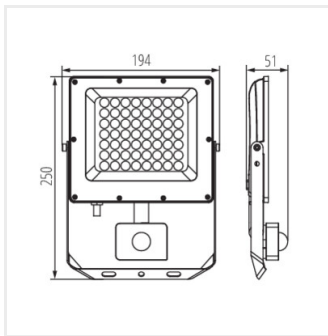

ACETE 50W CCT SE GR