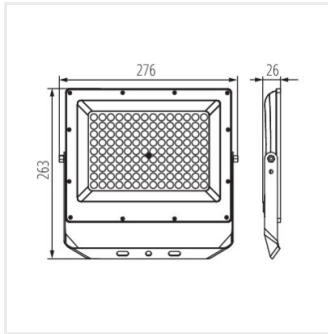

ACETE 100W CCT GR