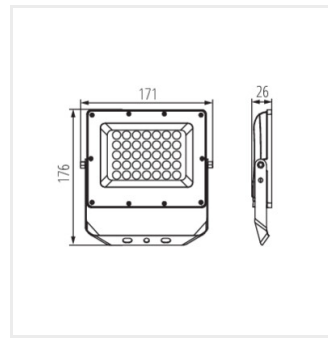

ACETE 30W CCT GR