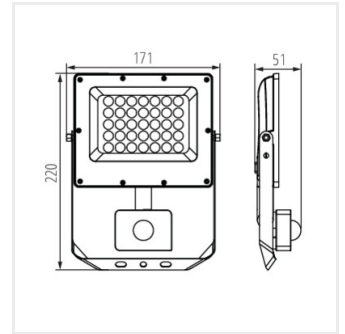

ACETE 30W CCT SE GR