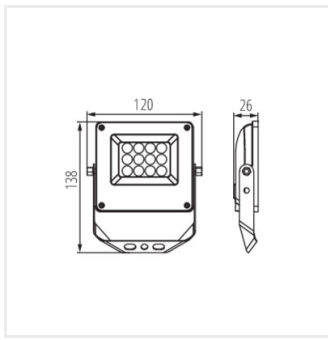

ACETE 10W CCT GR