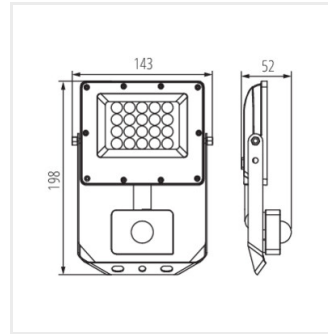

ACETE 20W CCT SE GR