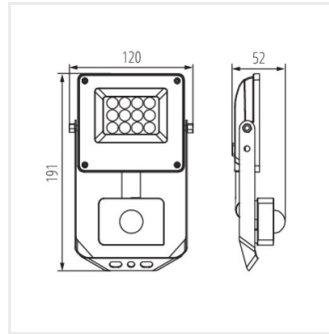

ACETE 10W CCT SE GR