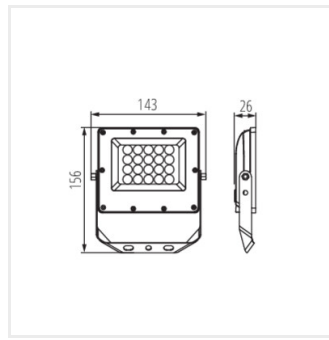

ACETE 20W CCT GR