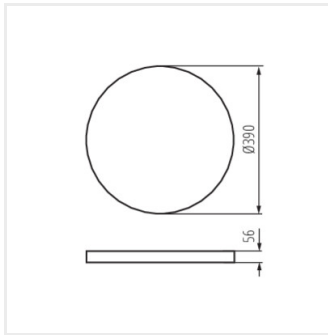

S PLAFON 20W CCTDIM

Létrehozás dátuma: 13.01.2025, 15:35

Fenntartjuk a műszaki változtatások bevezetésének jogát. A jelen anyagban található adatok jogi szempontból nem kötelező érvényűek.

Fotometria: adott termék vizsgálatakor elért eredmények.