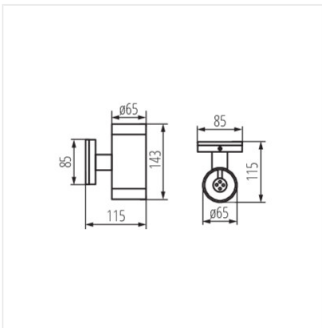

BART EL

Homlokzati lámpatest

IP
54

 220-240 AC	 50		IP 54	 0,5m		 -20÷35
	 1÷2,5	CE	EAC	UK CA		

BART EL-235

BART EL-235 **07080** 2 x max 35 PAR16 GU10 szerelés: oldalfali szürke fel és le

A Kanlux BART EL egy homlokzati lámpatest, mely tökéletes illik a modern vagy klasszikus stílusú épületekhez. Az IP54 védettség biztosítja az időjárási körülményekkel szembeni ellenállást.

- Lámpaház anyaga: alumínium ötvözet
- Védőüveg anyaga: edzett üveg

BART EL

Homlokzati lámpatest

BART EL-235

BART EL-235