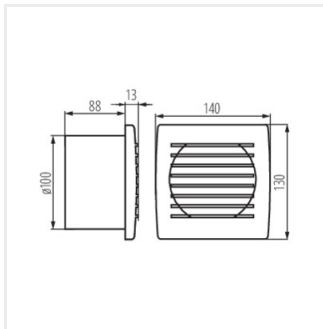

CYKLON EOL100