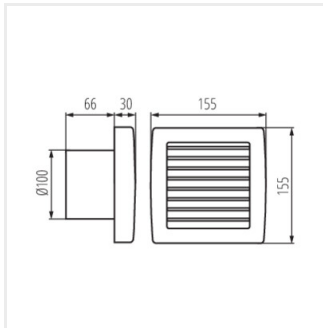

TWISTER AOL100