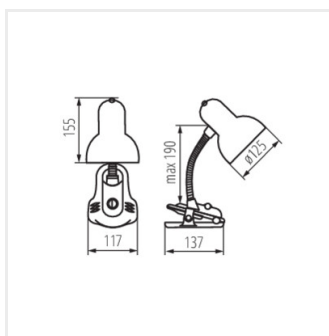

SUZI HR-60

LEJÁRÓ ÉRTÉKELÉS Dátum: 10.02.2025, 05:56

Fenntartjuk a műszaki változtatások bevezetésének jogát. A jelen anyagban található adatok jogi szempontból nem kötelező érvényűek.

Fotometria: adott termék vizsgálatkor elért eredmények.

Kanlux S.A. ul. Objazdowa 1-3, 41-922 Radzionków, Poland kanlux@kanlux.com

HU