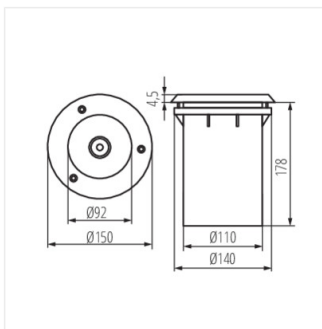

Járófelületbe süllyeszthető lámpatest

[V] 220-240 AC	[Hz] 50		IP 67	0,5m		°C -20÷35
	[kN] 20	IK 10		[m] 0,22	[mm] 1	
CE	EAC	UK CA				

XARD DL-40 **07195** max 40 A60 E27 rozsdamentes acél

- szerelődobozt tartalmaz
- a fényforrás teljes hossza max. 110 mm
- Lámpaház anyaga: alumínium ötvözet
- Védőüveg anyaga: edzett üveg
- Panel/keret anyaga: rozsdamentes acél