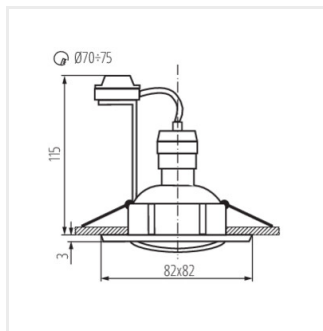

### Mennyezeti spot lámpatest

TESON AL-DTL50

TESON AL-DSO50

TESON AL-DSL50

TESON AL-DTO

TESON AL-DTL

TESON AL-DSO

TESON AL-DSL