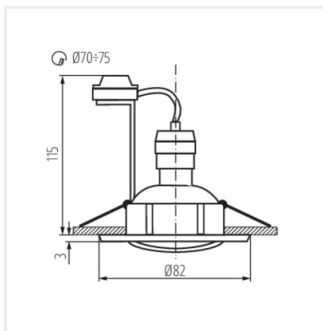

### Mennyezeti spot lámpatest

TESON AL-DTL50

TESON AL-DSO50

TESON AL-DSL50

TESON AL-DTO

TESON AL-DTL

TESON AL-DSO

TESON AL-DSL