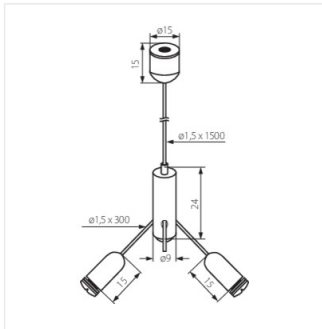

ROPE

Tükrös lámpatest tartozék

ROPE-NT 150

ROPE-NT 150	07870
ROPE-NT 150 SINGLE	07871

ROPE-NT 150

ROPE-NT 150 SINGLE

ROPE

Tükrös lámpatest tartozék