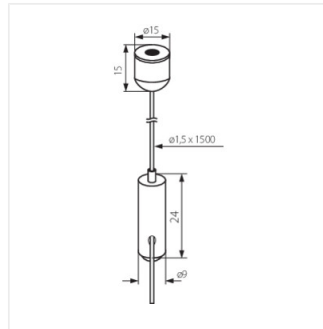

ROPE-NT 150 SINGLE