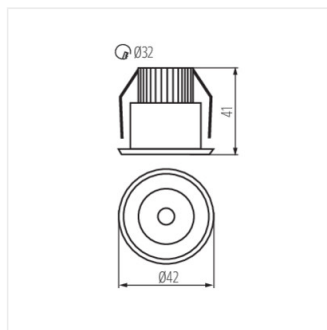

HAXA-DSO POWER LED-B

HAXA-DSO