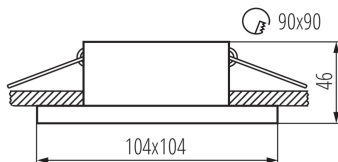

Dekorációs keret

5905339290304

unique
LIGHT
effect

DESIGN
unique

A Kanlux IMINES egy egyedi dekorációs keret, amely meglepő fényhatást biztosít – a fény bekapcsolását követően egy további, dekorációs célú fénygyűrű is megjelenik.

ÁLTALÁNOS ADATOK:

Szín: matt fehér

Védőburokkal ellátott fényforrás használata kötelező: igen

Beszerelés helye: szerelés: mennyezeti süllyesztett

Alkalmazás helye: beltéri

Minimális távolság a megvilágított tárgytól: 0,5m

Dekorációs keret kerámia foglalat nélkül: igen

A terméket nem lehet hőszigetelő anyaggal bevonni: igen

A készlet tartalmazza a fényforrásokat: nem

Hossz [mm]: 104

Szélesség [mm]: 104

Magasság [mm]: 46

Szerelési nyílás [mm]: 90x90

MŰSZAKI ADATOK:

Névleges feszültség [V]: 12 AC; 12 DC; 220-240 AC

Maximális teljesítmény [W]: max 35

Áramütés elleni védelmi osztály: II/III

Fényforrások: MR16/PAR16

Foglalat : Gx5,3/GU10

Környezeti hőmérséklet-tartomány, melynek a termék ki lehet téve [° C]: 5÷25

Lámpaház anyaga: alumínium ötvözet, műanyag

Lámpatest állíthatósága szögben: nincs

IP védettségi fokozat: 20

LOGISZTIKAI ADATOK:

Mértékegység: 1 darab

Csomagolás típusa: 50

Darabszám közbenső csomagolásban: 1

Darabszám gyűjtőcsomagolásban: 50

Nettó egység súly [g]: 122

Súly [g]: 169.6

Egységcsomagolás hossza [cm]: 13.5

Egységcsomagolás szélessége [cm]: 11

Egységcsomagolás magassága [cm]: 5.5

Doboz súlya [kg]: 8.48

Karton szélessége [cm]: 28

Doboz magassága [cm]: 29

Doboz hossza [cm]: 56.5