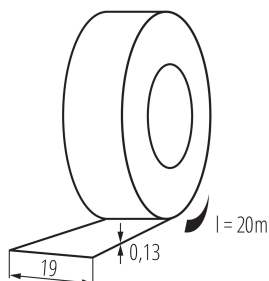

01271 IT-1/20-B

Öntapadó szigetelőszalag

5905339012715

TERMÉKPARAMÉTEREK:

Szín: fekete

Hossz [mm]: 20000

Szélesség [mm]: 19

LOGISZTIKAI ADATOK:

Mértékegység: 1 darab

Csomagolás típusa: 10

Darabszám közbenső csomagolásban: 10

Darabszám gyűjtőcsomagolásban: 200

Nettó egység súly [g]: 70

Súly [g]: 74

Egy darab bruttó súlya [g]: 73

Egységcsomagolás hossza [cm]: 7.5

Egységcsomagolás szélessége [cm]: 7.5

Egységcsomagolás magassága [cm]: 19.5

Doboz súlya [kg]: 14.8

Karton szélessége [cm]: 31

Doboz magassága [cm]: 22

Doboz hossza [cm]: 38

Karton térfogata [m³]: 0.025916

EGYÉB INFORMÁCIÓK::