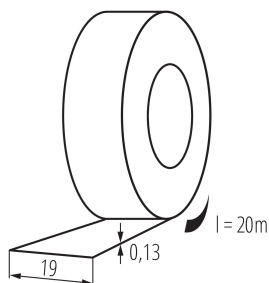

01272 IT-1/20-Y

Öntapadó szigetelőszalag

5905339012722

TERMÉKPARAMÉTEREK:

Szín: sárga

Hossz [mm]: 20000

Szélesség [mm]: 19

LOGISZTIKAI ADATOK:

Mértékegység: 1 darab

Csomagolás típusa: 10

Darabszám közbenső csomagolásban: 10

Darabszám gyűjtőcsomagolásban: 200

Nettó egységsúly [g]: 70

Súly [g]: 74

Egy darab bruttó súlya [g]: 69.5

Egységcsomagolás hossza [cm]: 7.5

Egységcsomagolás szélessége [cm]: 7.5

Egységcsomagolás magassága [cm]: 19.5

Doboz súlya [kg]: 14.8

Karton szélessége [cm]: 31

Doboz magassága [cm]: 22

Doboz hossza [cm]: 38

Karton térfogata [m³]: 0.025916

EGYÉB INFORMÁCIÓK::