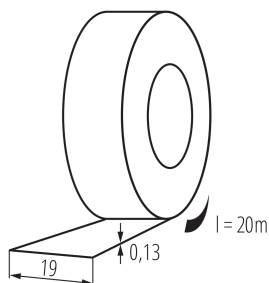

### TERMÉKPARAMÉTEREK:

Szín: piros

Hossz [mm]: 20000

Szélesség [mm]: 19

### LOGISZTIKAI ADATOK:

Mértékegység: 1 darab

Csomagolás típusa: 10

Darabszám közbenső csomagolásban: 10

Darabszám gyűjtőcsomagolásban: 200

Nettó egységsúly [g]: 70

Súly [g]: 74

Egy darab bruttó súlya [g]: 73

Egységcsomagolás hossza [cm]: 7.5

Egységcsomagolás szélessége [cm]: 7.5

Egységcsomagolás magassága [cm]: 19.5

Doboz súlya [kg]: 14.8

Karton szélessége [cm]: 31

Doboz magassága [cm]: 22

Doboz hossza [cm]: 38