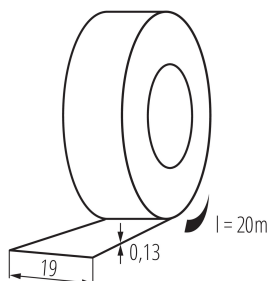

01275 IT-1/20-BL

Öntapadó szigetelőszalag

5905339012753

TERMÉKPARAMÉTEREK:

Szín: kék

Hossz [mm]: 20000

Szélesség [mm]: 19

LOGISZTIKAI ADATOK:

Mértékegység: 1 darab

Csomagolás típusa: 10

Darabszám közbenső csomagolásban: 10

Darabszám gyűjtőcsomagolásban: 200

Nettó egységsúly [g]: 70

Súly [g]: 74

Egy darab bruttó súlya [g]: 70

Egységcsomagolás hossza [cm]: 7.5

Egységcsomagolás szélessége [cm]: 7.5

Egységcsomagolás magassága [cm]: 19.5

Doboz súlya [kg]: 14.8

Karton szélessége [cm]: 31

Doboz magassága [cm]: 22

Doboz hossza [cm]: 38

Karton térfogata [m³]: 0.025916

EGYÉB INFORMÁCIÓK::