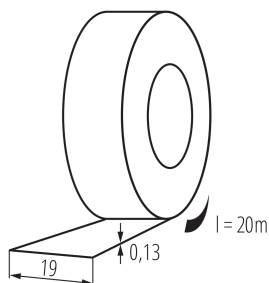

### TERMÉKPARAMÉTEREK:

Szín: fehér

Hossz [mm]: 20000

Szélesség [mm]: 19

### LOGISZTIKAI ADATOK:

Mértékegység: 1 darab

Csomagolás típusa: 10

Darabszám közbenső csomagolásban: 10

Darabszám gyűjtőcsomagolásban: 200

Nettó egységsúly [g]: 70

Súly [g]: 74

Egy darab bruttó súlya [g]: 70

Egységcsomagolás hossza [cm]: 7.5

Egységcsomagolás szélessége [cm]: 7.5

Egységcsomagolás magassága [cm]: 19.5

Doboz súlya [kg]: 14.8

Karton szélessége [cm]: 31

Doboz magassága [cm]: 22

Doboz hossza [cm]: 38