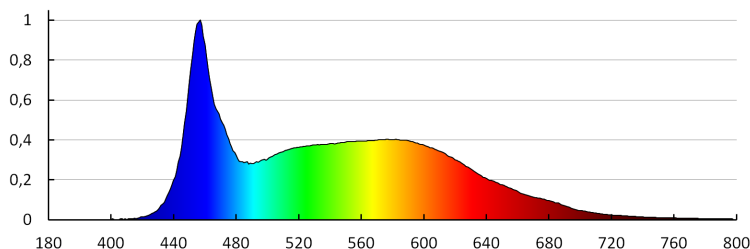

18192 GORDO N 1W CW-L-SR

Járófelületbe süllyesztett lámpatest

PARAMETRI ZA LED I OLED IZVORE SVJETLOSTI:

Fényforrás hasznos fényárama Φ_{use} [lm]: 85
Fényforrás hasznos fényárama Φ_{use} [lm]: w szerokim stożku (120°)
A korrelált színhőmérséklet [K]: 6500
Színkonzisztencia MacAdam-féle ellipszisekben: 6
Színvisszaadási index: 80

PARAMETRI ZA LED I OLED IZVORE SVJETLOSTI NAPAJANE IZ MREŽE:

A LED-fényforrás helyettesít egy beépített előtét nélküli, meghatározott teljesítményű fénycsövet: nem vonatkozik

LOGISZTIKAI ADATOK:

Mértékegység: 1 darab
Csomagolás típusa: 20
Darabszám közbenső csomagolásban: 1
Darabszám gyűjtőcsomagolásban: 20
Nettó egységsúly [g]: 384
Súly [g]: 449
Egységcsomagolás hossza [cm]: 10.5
Egységcsomagolás szélessége [cm]: 10
Egységcsomagolás magassága [cm]: 10.5
Doboz súlya [kg]: 8.98
Karton szélessége [cm]: 22.5
Doboz magassága [cm]: 24
Doboz hossza [cm]: 54
Karton térfogata [m³]: 0.02916