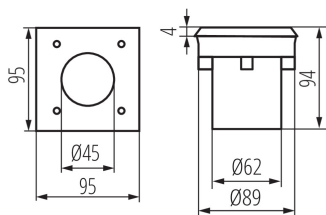

18192 GORDO N 1W CW-L-SR

Járófelületbe süllyesztett lámpatest

5905339181923

Létrehozás dátuma: 28.08.2023, 11:15

Fenntartjuk a műszaki változtatások bevezetésének jogát. A jelen anyagban található adatok jogi szempontból nem kötelező érvényűek. Fotometria: adott termék vizsgálatakor elért eredmények.

TERMÉKPARAMÉTEREK:

Szín: ezüst

Beszereles helye: szerelés: padlóba süllyesztett, járófelületbe süllyeszthető

Alkalmazás helye: kültéri

Minimális távolság a megvilágított tárgytól: 0,1m

Fényerőszabályozható: nem

Lámpatest világítási iránya: felsőrész

Hossz [mm]: 95

Szélesség [mm]: 95

Magasság [mm]: 94

Fojtótekercekek száma: 1

Integrált LED fényforrás: igen

Névleges feszültség [V]: 220-240 AC

Névleges frekvencia [Hz]: 50