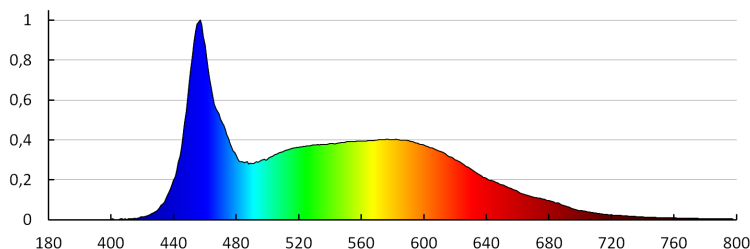

Egységcsomagolás szélessége [cm]: 10

Egységcsomagolás magassága [cm]: 10.5

Doboz súlya [kg]: 8.22

Karton szélessége [cm]: 22.5

Doboz magassága [cm]: 24

Doboz hossza [cm]: 54

Karton térfogata [m³]: 0.02916

18193 GORDO N 1W CW-O-SR