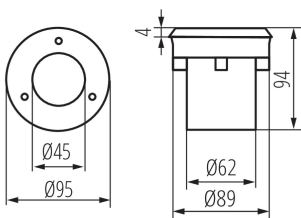

18193 GORDO N 1W CW-O-SR

Járófelületbe süllyesztett lámpatest

5905339181930

A Kanlux GORDO N integrált LED fényforrással rendelkező járófelületbe süllyesztett lámpa. A lámpatest a legmagasabb minőségű anyagokból készült, minek köszönhetően ellenáll 20kN nyomásnak. A lámpa védettségi foka IP67.

TERMÉKPARAMÉTEREK:

Szín: ezüst

Beszelés helye: szerelés: padlóba süllyesztett, járófelületbe süllyeszthető

Alkalmazás helye: kültéri

Minimális távolság a megvilágított tárgytól: 0,1m

Fényerőszabályozható: nem

Lámpatest világítási iránya: felsőrész

Magasság [mm]: 94

Átmérő [mm]: 95

Fojtótekercekek száma: 1

Integrált LED fényforrás: igen

Névleges feszültség [V]: 220-240 AC

Névleges frekvencia [Hz]: 50

Maximális teljesítmény [W]: 1

Áramütés elleni védelmi osztály: I

Dióda típusa: LED SMD

Fényáram [lm]: 50

Fényforrás színe: hideg fehér

Élettartam [h]: 20000

Bekapcs/kikapcs ciklusok száma: ≥ 10000

Sugárzási szög [°]: 80

Környezeti hőmérséklet-tartomány, melynek a termék ki lehet téve [° C]: -20÷35

Lámpaház anyaga: alumínium ötvözet

Panel/keret anyaga: rozsdamentes acél

Védőüveg anyaga: edzett üveg

Csatlakozó típusa: szabad kábelvégződések

Kábel típusa: H05RN-F

Vezeték hossz [m]: 0.2

Vezeték keresztmetszete [mm²]: 0,75

Megengedett statikus nyomás [kN]: 20

IK fokozat: 08

IP védettségi fokozat: 67

Egyéb információk: A LED fényforrást kizárólag szakképzett szakember cserélheti ki

Egyéb információk: Fényforrást tartalmazó termék (CP)