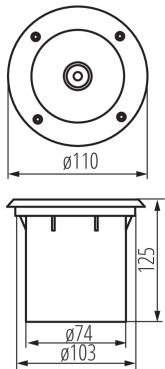

## 18194 MORO N IG-20

Járófelületbe süllyesztett lámpatest

5905339181947

IP  
67

A Kanlux MORO N egy GU10 foglalatot tartalmazó járófelületbe süllyesztett lámpa, amelyben cserélhető a fényforrás (max.20W). Kiválóan megfelel feljárók, ösvények, járdák vagy a kertben található növények megvilágításához. A lámpatest a legmagasabb minőségű anyagokból készült, minek köszönhetően ellenáll 20kN nyomásnak. A lámpa további előnye az IP67 védetség fok és az IK08 fokú mechanikai behatásokkal szembeni védetség.

### TERMÉKPARAMÉTEREK:

**Szín:** rozsdamentes acél

**Beszereles helye:** szerelés: padlóba süllyesztett, járófelületbe süllyeszthető

**Minimális távolság a megvilágított tárgytól:** 0,5m

**A készlet tartalmazza a szerelődobozt:** igen

**Cserélhető fényforrás:** igen

**A készlet tartalmazza a fényforrásokat:** nem

**Lámpatest világítási iránya:** felsőrész

**Magasság [mm]:** 125

**Átmérő [mm]:** 110

**Fojtótekerckek száma:** 1

**Névleges feszültség [V]:** 220-240 AC

## 18194 MORO N IG-20

Járófelületbe süllyesztett lámpatest

**Súly [g]:** 535

**Egységcsomagolás hossza [cm]:** 11

**Egységcsomagolás szélessége [cm]:** 11

**Egységcsomagolás magassága [cm]:** 13.5

**Doboz súlya [kg]:** 10.7