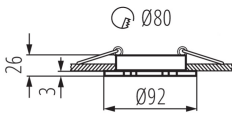

18280 SEIDY CT-DTO50-AL

Mennyezeti spot lámpatest

5905339182807

A Kanlux SEIDY egy népszerű lámpatest család, amelyek között 1-től 4-ig terjedő fénypontos termékek közül választhat. Segítségükkel tökéletes világítás alakítható ki kávéházakban, szállodákban, de akár magánlakásokban is.

TERMÉKPARAMÉTEREK:

Szín: szálcsiszolt alumínium

Védőburokkal ellátott fényforrás használata kötelező: igen

Beszereles helye: szerelés: mennyezeti süllyesztett

Alkalmazás helye: beltéri

Minimális távolság a megvilágított tárgytól: 0,5m

A termék normál gyúlékony felületre nem szerelhető: >35W

A terméket nem lehet hőszigetelő anyaggal bevonni: igen

A készlet tartalmazza a fényforrásokat: nem

Magasság [mm]: 26

Átmérő [mm]: 92

Szerelési nyílás [mm]: Ø80

Névleges feszültség [V]: 12 AC; 12 DC

Maximális teljesítmény [W]: max 10

Áramütés elleni védelmi osztály: III

Fényforrások: MR16

Foglalat: Gx5,3

Környezeti hőmérséklet-tartomány, melynek a termék ki lehet téve [° C]: 5÷25

Lámpaház anyaga: alumínium ötvözet

Csatlakozó típusa: szabad kábelvégződés

Vezeték hossz [m]: 0.12

Vezeték keresztmetszete [mm²]: 0.75

Lámpatest állíthatósága szögben: egy tengelyben

Lámpatest állíthatósága szögben [°]: 30

IP védettség fokozat: 20

Egyéb információk: nie podlega pod rozporządzenie 2019/2020 - produkt na wymienne źródło światła

LOGISZTIKAI ADATOK:

Mértékegység: 1 darab

Csomagolás típusa: 50

Darabszám közbenső csomagolásban: 1

Darabszám gyűjtőcsomagolásban: 50

Nettó egységsúly [g]: 96

Súly [g]: 133.4

Egységcsomagolás hossza [cm]: 11.5

Egységcsomagolás szélessége [cm]: 4.5