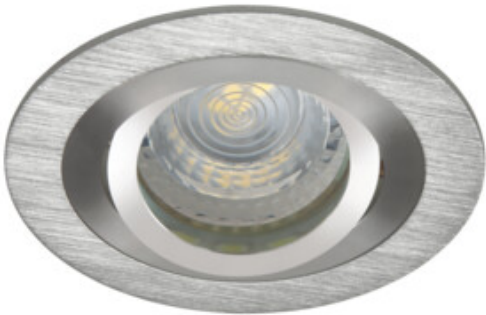

## 18280 SEIDY CT-DTO50-AL

Mennyezeti spot lámpatest

5905339182807

A Kanlux SEIDY egy népszerű lámpatest család, amelyek között 1-től 4-ig terjedő fénypontos termékek közül választhat. Segítségükkel tökéletes világítás alakítható ki kávéházakban, szállodákban, de akár magánlakásokban is.

### TERMÉKPARAMÉTEREK:

**Szín:** szálcsiszolt alumínium

**Védőburokkal ellátott fényforrás használata kötelező:** igen

**Beszereles helye:** szerelés: mennyezeti süllyesztett

**Alkalmazás helye:** beltéri