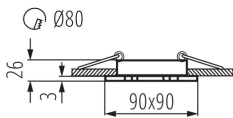

18281 SEIDY CT-DTL50-AL

Mennyezeti spot lámpatest

5905339182814

A Kanlux SEIDY egy népszerű lámpatest család, amelyek között 1-től 4-ig terjedő fénypontos termékek közül választhat. Segítségükkel tökéletes világítás alakítható ki kávéházakban, szállodákban, de akár magánlakásokban is.

A termék normál gyúlékony felületre nem szerelhető: >35W

A terméket nem lehet hőszigetelő anyaggal bevonni: igen

A készlet tartalmazza a fényforrásokat: nem

Hossz [mm]: 90

Szélesség [mm]: 90

Magasság [mm]: 26

Lámpaház anyaga: alumínium ötvözet

Csatlakozó típusa: szabad kábelvégződések

Vezeték hossz [m]: 0.12

Vezeték keresztmetszete [mm²]: 0.75

Lámpatest állíthatósága szögben: egy tengelyben

Lámpatest állíthatósága szögben [°]: 30