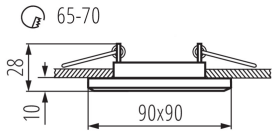

18510 MORTA CT-DSL50-B

Mennyezeti spot lámpatest