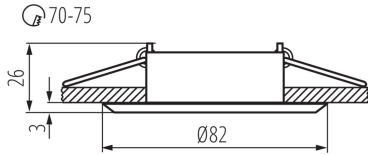

18531 GWEN CT-DTO50-B

Mennyezeti spot lámpatest