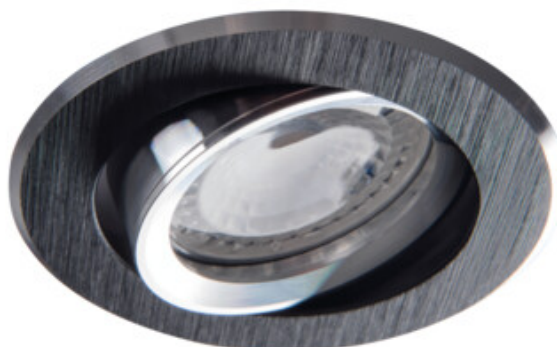

## 18531 GWEN CT-DTO50-B

Mennyezeti spot lámpatest

5905339185310

A Kanlux GWEN egy olyan spot lámpatest, amely tökéletesen illik elegáns, visszafogott belső terekbe. A fekete színű szálcsiszolt alumínium eleganciát biztosít a megvilágított belső térnek.

### TERMÉKPARAMÉTEREK:

**Szín:** eloxált fekete  
**Védőburokkal ellátott fényforrás használata kötelező:** igen  
**Beszereles helye:** szerelés: mennyezeti süllyesztett  
**Alkalmazás helye:** beltéri  
**Minimális távolság a megvilágított tárgytól:** 0,5m  
**A termék normál gyúlékony felületre nem szerelhető:** >35W  
**A terméket nem lehet hőszigetelő anyaggal bevonni:** igen  
**A készlet tartalmazza a fényforrásokat:** nem  
**Magasság [mm]:** 29  
**Átmérő [mm]:** 82  
**Szerelési nyílás [mm]:** Ø70-75  
**Névleges feszültség [V]:** 12 AC; 12 DC  
**Maximális teljesítmény [W]:** max 10  
**Áramütés elleni védelmi osztály:** III  
**Fényforrások:** MR16  
**Foglalat:** Gx5,3  
**Környezeti hőmérséklet-tartomány, melynek a termék ki lehet téve [° C]:** 5÷25  
**Lámpaház anyaga:** alumínium ötvözet  
**Csatlakozó típusa:** szabad kábelvégződések  
**Vezeték hossz [m]:** 0.12  
**Vezeték keresztmetszete [mm<sup>2</sup>]:** 0.75  
**Lámpatest állíthatósága szögben:** egy tengelyben  
**Lámpatest állíthatósága szögben [°]:** 30  
**IP védettség fokozat:** 20