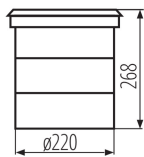

18983 TURRO LED 3X15W-NW

Járófelületbe süllyesztett lámpatest

5905339189837

TERMÉKPARAMÉTEREK:

Szín: ezüst

Beszereles helye: szerelés: talajba süllyesztett, szerelés: padlóba süllyesztett

Alkalmazás helye: kültéri

Minimális távolság a megvilágított tárgytól: 1m

Fényerőszabályozható: nem

Magasság [mm]: 260

Átmérő [mm]: 260

Névleges feszültség [V]: 220-240 AC

Névleges frekvencia [Hz]: 50

Maximális teljesítmény [W]: 45

Áramütés elleni védelmi osztály: I

Dióda típusa: LED COB

Fényáram [lm]: 3600

Fényforrás színe: fehér

Élettartam [h]: 30000

Bekapcs/kikapcs ciklusok száma: ≥ 15000

Sugárzási szög [°]: 80

Környezeti hőmérséklet-tartomány, melynek a termék ki lehet téve [° C]: -20÷35

Lámpaház anyaga: alumínium ötvözet

Panel/keret anyaga: rozsdamentes acél

Védőüveg anyaga: edzett üveg

Csatlakozó típusa: szabad kábelvégződések

Kábel típusa: H05RN-F

Vezeték hossz [m]: 0.5

Vezeték keresztmetszete [mm²]: 1

Megengedett statikus nyomás [kN]: 20

Maximális megengedett terhelhetőség [kg]: 2000

IK fokozat: 10

IP védelem fokozat: 67

PARAMETRI ZA LED I OLED IZVORE SVJETLOSTI:

A korrelált színhőmérséklet [K]: 4000

Színkonzisztencia MacAdam-féle ellipszisekben: 6

Színvisszaadási index: 80

LOGISZTIKAI ADATOK:

Csomagolás típusa: 1