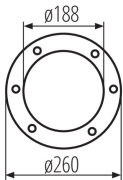

18983 TURRO LED 3X15W-NW

Járófelületbe süllyesztett lámpatest

5905339189837

TERMÉKPARAMÉTEREK:

Szín: ezüst

Beszereles helye: szerelés: talajba süllyesztett, szerelés: padlóba süllyesztett

Alkalmazás helye: kültéri

Minimális távolság a megvilágított tárgytól: 1m

Fényerőszabályozható: nem

Magasság [mm]: 260

Átmérő [mm]: 260

Névleges feszültség [V]: 220-240 AC

Névleges frekvencia [Hz]: 50

Maximális teljesítmény [W]: 45

Áramütés elleni védelmi osztály: I

Lámpaház anyaga: alumínium ötvözet

Panel/keret anyaga: rozsdamentes acél

Védőüveg anyaga: edzett üveg

Csatlakozó típusa: szabad kábelvégződések

Kábel típusa: H05RN-F

Vezeték hossz [m]: 0.5

Vezeték keresztmetszete [mm²]: 1