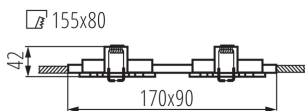

19455 SEIDY CT-DTL250-W/M

Mennyezeti spot lámpatest

5905339194558

A Kanlux SEIDY egy népszerű lámpatest család, amelyek között 1-től 4-ig terjedő fénypontos termékek közül választhat. Segítségükkel tökéletes világítás alakítható ki kávéházakban, szállodákban, de akár magánlakásokban is.

TERMÉKPARAMÉTEREK:

Szín: matt fehér

Védőburokkal ellátott fényforrás használata kötelező: igen

Beszereles helye: szerelés: mennyezeti süllyesztett

Alkalmazás helye: beltéri

Minimális távolság a megvilágított tárgytól: 0,5m

A termék normál gyúlékony felületre nem szerelhető: >35W

A terméket nem lehet hőszigetelő anyaggal bevonni: igen

A készlet tartalmazza a fényforrásokat: nem

Hossz [mm]: 170

Szélesség [mm]: 90

Magasság [mm]: 39

Szerelési nyílás [mm]: 155x80

Névleges feszültség [V]: 12 AC; 12 DC

Maximális teljesítmény [W]: 2 x max 10

Áramütés elleni védelmi osztály: III

Fényforrások: MR16

Foglalat: Gx5,3

Környezeti hőmérséklet-tartomány, melynek a termék ki lehet téve [° C]: 5÷25

Lámpaház anyaga: alumínium ötvözet

Csatlakozó típusa: szabad kábelvégződések

Vezeték hossz [m]: 0.12

Vezeték keresztmetszete [mm²]: 0.75

Lámpatest állíthatósága szögben: egy tengelyben

Lámpatest állíthatósága szögben [°]: 30

IP védettség fokozat: 20

LOGISZTIKAI ADATOK:

Mértékegység: 1 darab

Csomagolás típusa: 50

Darabszám közbenső csomagolásban: 1

Darabszám gyűjtőcsomagolásban: 50

Nettó egységsúly [g]: 248

Súly [g]: 316

Egységcsomagolás hossza [cm]: 10.5

Egységcsomagolás szélessége [cm]: 5.5

Egységcsomagolás magassága [cm]: 18

Létrehozás dátuma: 11.05.2023, 13:43

Fenntartjuk a műszaki változtatások bevezetésének jogát. A jelen anyagban található adatok jogi szempontból nem kötelező érvényűek. Fotometria: adott termék vizsgálatakor elért eredmények.