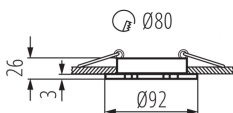

19456 SEIDY CT-DTO50-W/M

Mennyezeti spot lámpatest

5905339194565

A Kanlux SEIDY egy népszerű lámpatest család, amelyek között 1-től 4-ig terjedő fénypontos termékek közül választhat. Segítségükkel tökéletes világítás alakítható ki kávéházakban, szállodákban, de akár magánlakásokban is.

TERMÉKPARAMÉTEREK:

Szín: matt fehér

Védőburokkal ellátott fényforrás használata kötelező: igen

Beszereles helye: szerelés: mennyezeti süllyesztett

Alkalmazás helye: beltéri

Minimális távolság a megvilágított tárgytól: 0,5m

A terméket nem lehet hőszigetelő anyaggal bevonni: igen

A készlet tartalmazza a fényforrásokat: nem

Magasság [mm]: 26

Átmérő [mm]: 92

Szerelési nyílás [mm]: Ø80

Névleges feszültség [V]: 12 AC; 12 DC

Maximális teljesítmény [W]: max 10

Áramütés elleni védelmi osztály: III

Fényforrások: MR16

Foglalat: Gx5,3

Környezeti hőmérséklet-tartomány, melynek a termék ki lehet téve [° C]: 5÷25

Lámpaház anyaga: alumínium ötvözet

Csatlakozó típusa: szabad kábelvégződések

Vezeték hossz [m]: 0.12

Vezeték keresztmetszete [mm²]: 0.75

Lámpatest állíthatósága szögben: egy tengelyben

Lámpatest állíthatósága szögben [°]: 30

IP védettség fokozat: 20

LOGISZTIKAI ADATOK:

Mértékegység: 1 darab

Csomagolás típusa: 50

Darabszám gyűjtőcsomagolásban: 50

Nettó egységsúly [g]: 102

Súly [g]: 137

Egységcsomagolás hossza [cm]: 11

Egységcsomagolás szélessége [cm]: 4.5

Egységcsomagolás magassága [cm]: 10

Doboz súlya [kg]: 6.85

Karton szélessége [cm]: 23

Doboz magassága [cm]: 23

Létrehozás dátuma: 11.05.2023, 14:01

Fenntartjuk a műszaki változtatások bevezetésének jogát. A jelen anyagban található adatok jogi szempontból nem kötelező érvényűek.

Fotometria: adott termék vizsgálatakor elért eredmények.