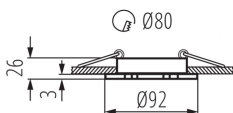

19457 SEIDY CT-DTO50-B/M

Mennyezeti spot lámpatest

5905339194572

A Kanlux SEIDY egy népszerű lámpatest család, amelyek között 1-től 4-ig terjedő fénypontos termékek közül választhat. Segítségükkel tökéletes világítás alakítható ki kávéházakban, szállodákban, de akár magánlakásokban is.

TERMÉKPARAMÉTEREK:

Szín: matt fekete

Védőburokkal ellátott fényforrás használata kötelező: igen

Beszereles helye: szerelés: mennyezeti süllyesztett

Alkalmazás helye: beltéri

Minimális távolság a megvilágított tárgytól: 0,5m

A terméket nem lehet hőszigetelő anyaggal bevonni: igen

A készlet tartalmazza a fényforrásokat: nem

Magasság [mm]: 26

Átmérő [mm]: 92

Szerelési nyílás [mm]: Ø80

Névleges feszültség [V]: 12 AC; 12 DC

Maximális teljesítmény [W]: max 10

Áramütés elleni védelmi osztály: III

Fényforrások: MR16

Foglalat: Gx5,3

Környezeti hőmérséklet-tartomány, melynek a termék ki lehet téve [° C]: 5÷25

Lámpaház anyaga: alumínium ötvözet

Csatlakozó típusa: szabad kábelvégződések

Vezeték hossz [m]: 0.12

Vezeték keresztmetszete [mm²]: 0.75

Lámpatest állíthatósága szögben: egy tengelyben

Lámpatest állíthatósága szögben [°]: 30

IP védettség fokozat: 20

Egyéb információk: nie podlega pod rozporządzenie 2019/2020 - produkt na wymienne źródło światła

LOGISZTIKAI ADATOK:

Mértékegység: 1 darab

Csomagolás típusa: 50

Darabszám gyűjtőcsomagolásban: 50

Nettó egységsúly [g]: 102

Súly [g]: 137

Egységcsomagolás hossza [cm]: 11

Egységcsomagolás szélessége [cm]: 4.5

Egységcsomagolás magassága [cm]: 10

Doboz súlya [kg]: 6.85

Létrehozás dátuma: 11.05.2023, 13:59

Fenntartjuk a műszaki változtatások bevezetésének jogát. A jelen anyagban található adatok jogi szempontból nem kötelező érvényűek.
Fotometria: adott termék vizsgálatakor elért eredmények.