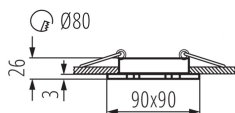

19458 SEIDY CT-DTL50-B/M

Mennyezeti spot lámpatest

5905339194589

A Kanlux SEIDY egy népszerű lámpatest család, amelyek között 1-től 4-ig terjedő fénypontos termékek közül választhat. Segítségükkel tökéletes világítás alakítható ki kávéházakban, szállodákban, de akár magánlakásokban is.

A terméket nem lehet hőszigetelő anyaggal bevonni: igen

A készlet tartalmazza a fényforrásokat: nem

Hossz [mm]: 90

Szélesség [mm]: 90

Magasság [mm]: 26

Szerelési nyílás [mm]: Ø80

Névleges feszültség [V]: 12 AC; 12 DC

Csatlakozó típusa: szabad kábelvégződések

Vezeték hossz [m]: 0.12

Vezeték keresztmetszete [mm²]: 0.75

Lámpatest állíthatósága szögben: egy tengelyben

Lámpatest állíthatósága szögben [°]: 30

IP védettség fokozat: 20