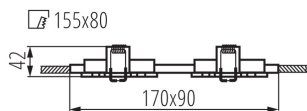

19459 SEIDY CT-DTL250-B/M

Mennyezeti spot lámpatest

5905339194596

A Kanlux SEIDY egy népszerű lámpatest család, amelyek között 1-től 4-ig terjedő fénypontos termékek közül választhat. Segítségükkel tökéletes világítás alakítható ki kávéházakban, szállodákban, de akár magánlakásokban is.

TERMÉKPARAMÉTEREK:

Szín: matt fekete

Védőburokkal ellátott fényforrás használata kötelező: igen

Beszereles helye: szerelés: mennyezeti süllyesztett

Alkalmazás helye: beltéri

Minimális távolság a megvilágított tárgytól: 0,5m

A terméket nem lehet hőszigetelő anyaggal bevonni: igen

A készlet tartalmazza a fényforrásokat: nem

Hossz [mm]: 170

Szélesség [mm]: 90

Magasság [mm]: 42

Szerelési nyílás [mm]: 155x80

Névleges feszültség [V]: 12 AC; 12 DC

Maximális teljesítmény [W]: 2 x max 10

Áramütés elleni védelmi osztály: III

Fényforrások: MR16

Foglalat: Gx5,3

Környezeti hőmérséklet-tartomány, melynek a termék ki lehet téve [° C]: 5÷25

Lámpaház anyaga: alumínium ötvözet

Csatlakozó típusa: szabad kábelvégződés

Vezeték hossz [m]: 0.12

Vezeték keresztmetszete [mm²]: 0.75

Lámpatest állíthatósága szögben: egy tengelyben

Lámpatest állíthatósága szögben [°]: 30

IP védettség fokozat: 20

LOGISZTIKAI ADATOK:

Mértékegység: 1 darab

Csomagolás típusa: 50

Darabszám gyűjtőcsomagolásban: 50

Nettó egység súly [g]: 254

Súly [g]: 316.2

Egységcsomagolás hossza [cm]: 10.5

Egységcsomagolás szélessége [cm]: 5.5

Egységcsomagolás magassága [cm]: 18

Doboz súlya [kg]: 15.81

Karton szélessége [cm]: 30

Létrehozás dátuma: 11.05.2023, 13:41

Fenntartjuk a műszaki változtatások bevezetésének jogát. A jelen anyagban található adatok jogi szempontból nem kötelező érvényűek.
Fotometria: adott termék vizsgálatakor elért eredmények.