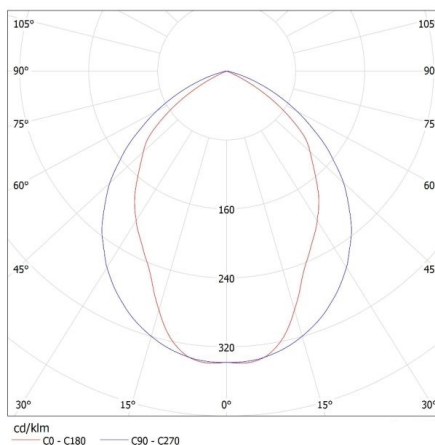

TARTOZÉKOK:

72333 CLP-REGIS/PT CLP-REGIS/PT klipsz, lámpatestek gipszkarton álmennyezetbe szereléséhez. 4 db a készletben.