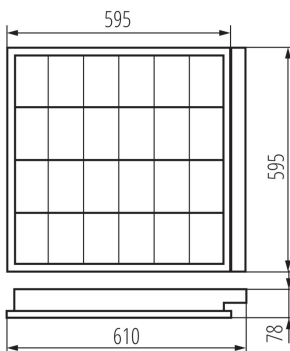

19730 REGIS 3 EVG 418 PT

Süllyesztett tükrös lámpatest

5905339197306

A Kanlux REGIS olyan süllyesztett tükrös lámpatestek, amelyeket a rugós rögzítőknek és gyorscsatlakozóknak köszönhetően gyors és egyszerű felszerelés jellemzi. A tükrös lámpatestek a mai napig nagyon népszerű megoldás az irodák és ipari létesítmények megvilágításához.

TERMÉKPARAMÉTEREK:

Szín: fehér

Beszereles helye: szerelés: mennyezeti süllyesztett

Alkalmazás helye: beltéri

Minimális távolság a megvilágított tárgytól: 0,5m

Működtető/lámpa beindítása: hideg

A terméket nem lehet hőszigetelő anyaggal bevonni: igen

A készlet tartalmazza a fényforrásokat: nem

Hossz [mm]: 610

Szélesség [mm]: 595

Magasság [mm]: 78

Névleges feszültség [V]: 220-240 AC

Névleges frekvencia [Hz]: 50

Maximális teljesítmény [W]: 4 x 18

Áramütés elleni védelmi osztály: I

Fényforrások: T8

Foglat : G13

Környezeti hőmérséklet-tartomány, melynek a termék ki lehet téve [° C]: 5÷25

Lámpaház anyaga: acél

Reflektor anyaga: alumínium ötvözet

Csatlakozó típusa: önzáró sorkapocs

Alkalmazott vezeték keresztmetszet-tartománya [mm²]: 1÷2,5

Működtető típusa: EVG

Működtető energiaosztálya: A2

IP védettség fokozat: 20

LOGISZTIKAI ADATOK:

Csomagolás típusa: 1

Darabszám gyűjtőcsomagolásban: 1

Minimális mennyiség teljes raklaphoz [db]: 50

Nettó egység súly [g]: 2618

Súly [g]: 3200

Egységcsomagolás hossza [cm]: 65

Egységcsomagolás szélessége [cm]: 62.5

Egységcsomagolás magassága [cm]: 8.5

Doboz súlya [kg]: 3.2

Karton szélessége [cm]: 63