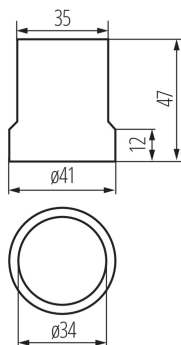

### TERMÉKPARAMÉTEREK:

**Szín:** szürke

**Rögztés módja:** közvetlenül

**Magasság [mm]:** 47

**Névleges feszültség [V]:** 250 AC

**Névleges áram [A]:** 4

**Névleges frekvencia [Hz]:** 50

**Foglat :** E27

**Csatlakozó típusa:** sorkapocs

**Típus:** E27

**Maximális üzemi hőmérséklet [° C]:** 180

**IP védetség fokozat:** 00

### LOGISZTIKAI ADATOK:

**Csomagolás típusa:** 20

**Darabszám közbenső csomagolásban:** 20

**Darabszám gyűjtőcsomagolásban:** 400

**Nettó egységsúly [g]:** 52

**Súly [g]:** 54.75

**Egységcsomagolás hossza [cm]:** 4

**Egységcsomagolás szélessége [cm]:** 4

**Egységcsomagolás magassága [cm]:** 4.5

**Doboz súlya [kg]:** 21.9

**Karton szélessége [cm]:** 34

**Doboz magassága [cm]:** 27

**Doboz hossza [cm]:** 41

**Karton térfogata [m<sup>3</sup>]:** 0.037638