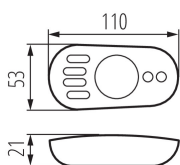

22145 REMOTE CCT

Vezérlő LED szalagokhoz

5905339221452

TERMÉKPARAMÉTEREK:

Szín: fehér

Vezérlés: RF 2,4GHz

Hossz [mm]: 110

Szélesség [mm]: 53

Magasság [mm]: 21

Névleges feszültség [V]: 2 x 1,5 DC

Áramütés elleni védelmi osztály: III

Anyag: műanyag

Adó elemei: 2 x AAA

IP védettségi fokozat: 20

Hatókör [m]: max 30

LOGISZTIKAI ADATOK:

Csomagolás típusa: 200

Darabszám közbenső csomagolásban: 1

Darabszám gyűjtőcsomagolásban: 200

Nettó egységsúly [g]: 44

Súly [g]: 69.25

Egységcsomagolás hossza [cm]: 6

Egységcsomagolás szélessége [cm]: 3

Egységcsomagolás magassága [cm]: 11

Doboz súlya [kg]: 13.85

Karton szélessége [cm]: 30

Doboz magassága [cm]: 25.5

Doboz hossza [cm]: 60

Karton térfogata [m³]: 0.0459