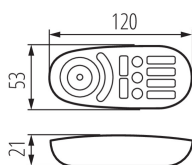

22146 REMOTE RGBW

Vezérlő LED szalagokhoz

5905339221469

TERMÉKPARAMÉTEREK:

Szín: fehér

Vezérlés: RF 2,4GHz

Hossz [mm]: 120

Szélesség [mm]: 53

Magasság [mm]: 21

Névleges feszültség [V]: 2 x 1,5 DC

Áramütés elleni védelmi osztály: III

Anyag: műanyag

Adó elemei: 2 x AAA

IP védettségi fokozat: 20

Hatókör [m]: max 30

LOGISZTIKAI ADATOK:

Csomagolás típusa: 200

Darabszám közbenső csomagolásban: 1

Darabszám gyűjtőcsomagolásban: 200

Nettó egységsúly [g]: 52

Súly [g]: 77.25

Egységcsomagolás hossza [cm]: 6

Egységcsomagolás szélessége [cm]: 3

Egységcsomagolás magassága [cm]: 12.5

Doboz súlya [kg]: 15.45

Karton szélessége [cm]: 30

Doboz magassága [cm]: 27

Doboz hossza [cm]: 61

Karton térfogata [m³]: 0.04941