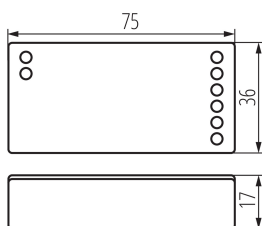

22147 CTRL 12/24V MONO/CCT

Kontroler do taśm LED

5905339221476

Kontroler współpracuje z jednokolorowymi taśmami LED oraz taśmami LED CCT. Do pełnego działania niezbędne są piloty: REMOTE 4 MONO (kod Kanlux:22136), REMOTE CCT (kod Kanlux:22145), REMOTE L 1 MONO (kod Kanlux:22138), REMOTE MONO (kod Kanlux:22144), REMOTE O 1 MONO (kod Kanlux:28931).

PARAMETRY PRODUKTU:

Kolor: biały
Sterowanie: RF 2,4GHz
Długość [mm]: 75
Szerokość [mm]: 36
Wysokość [mm]: 16
Napięcie znamionowe [V]: 12 DC; 24 DC
Prąd znamionowy [A]: max 10
Klasa ochronności przed porażeniem elektrycznym: III
Materiał: tworzywo sztuczne
Rodzaj przyłącza: kostka przyłączeniowa
Stopień IP: 20
Zasięg [m]: max 30

DANE LOGISTYCZNE:

Jednostka miary: sztuka
Jak pakowane: 200
Ilość sztuk w opakowaniu pośrednim: 1
Ilość sztuk w opakowaniu zbiorczym: 200
Masa jednostkowa netto [g]: 32
Gramatura [g]: 54.75
Waga sztuki brutto [g]: 52
Długość opakowania jednostkowego [cm]: 7.5
Szerokość opakowania jednostkowego [cm]: 4
Wysokość opakowania jednostkowego [cm]: 3.5
Waga kartonu [kg]: 10.95
Szerokość kartonu [cm]: 37.5
Wysokość kartonu [cm]: 18
Długość kartonu [cm]: 42
Objętość kartonu [m³]: 0.02835